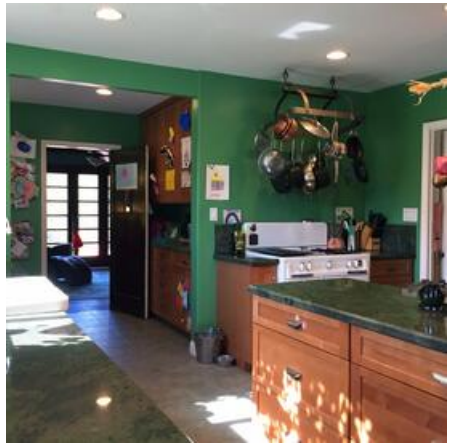

TRRES HOME

Location Photos

Image Zip File

[terr-home-downloadable-photos.zip](#)

Primary Location Type

[Anywhere USA Residential](#)

Location Features

[TUDOR](#)
[BRICK WALKWAYS](#)
[HARDWOOD FLOORS](#)
[TWO STORY](#)
[KITCHEN ISLAND](#)
[WOOD CABINETS](#)
[LODGE](#)
[UNIQUE ARCHITECTURE](#)
[UNIQUE CEILINGS](#)
[STORYBOOK](#)
[VINTAGE](#)