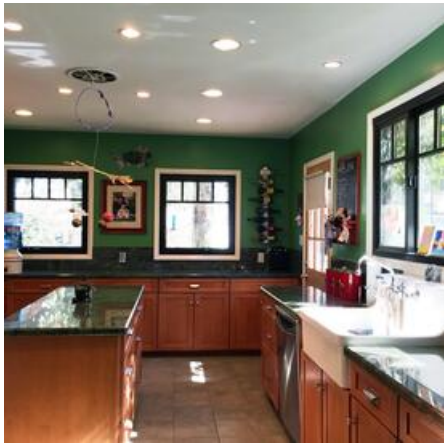

TRRES HOME

Location Photos

Image Zip File

[terr-home-downloadable-photos.zip](#)

Primary Location Type

[Anywhere USA Residential](#)

Location Features

[TUDOR](#)
[BRICK WALKWAYS](#)
[HARDWOOD FLOORS](#)
[TWO STORY](#)
[KITCHEN ISLAND](#)
[WOOD CABINETS](#)
[LODGE](#)
[UNIQUE ARCHITECTURE](#)
[UNIQUE CEILINGS](#)
[STORYBOOK](#)
[VINTAGE](#)