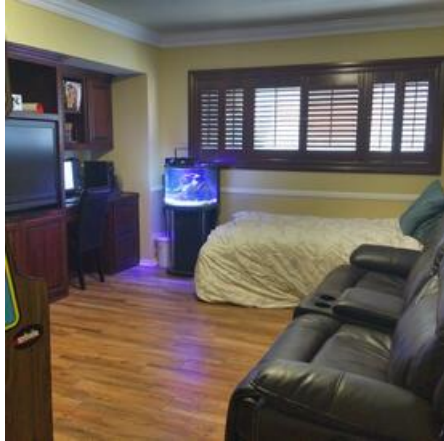

GRCL HOME

Location Photos

Primary Location Type

[Anywhere USA Residential](#)

Location Features

[BRICK EXTERIOR](#)
[BRICK FIREPLACE](#)
[BRICK WALKWAYS](#)
[MATURE LANDSCAPING](#)
[HARDWOOD FLOORS](#)
[WHITE CLAPBOARD](#)
[WOOD SIDING](#)
[KITCHEN ISLAND](#)
[COVERED PATIO](#)
[NO POOL](#)
[LODGE](#)
[OPEN BEAMS](#)
[TRADITIONAL](#)
[WOOD PANEL CEILINGS](#)