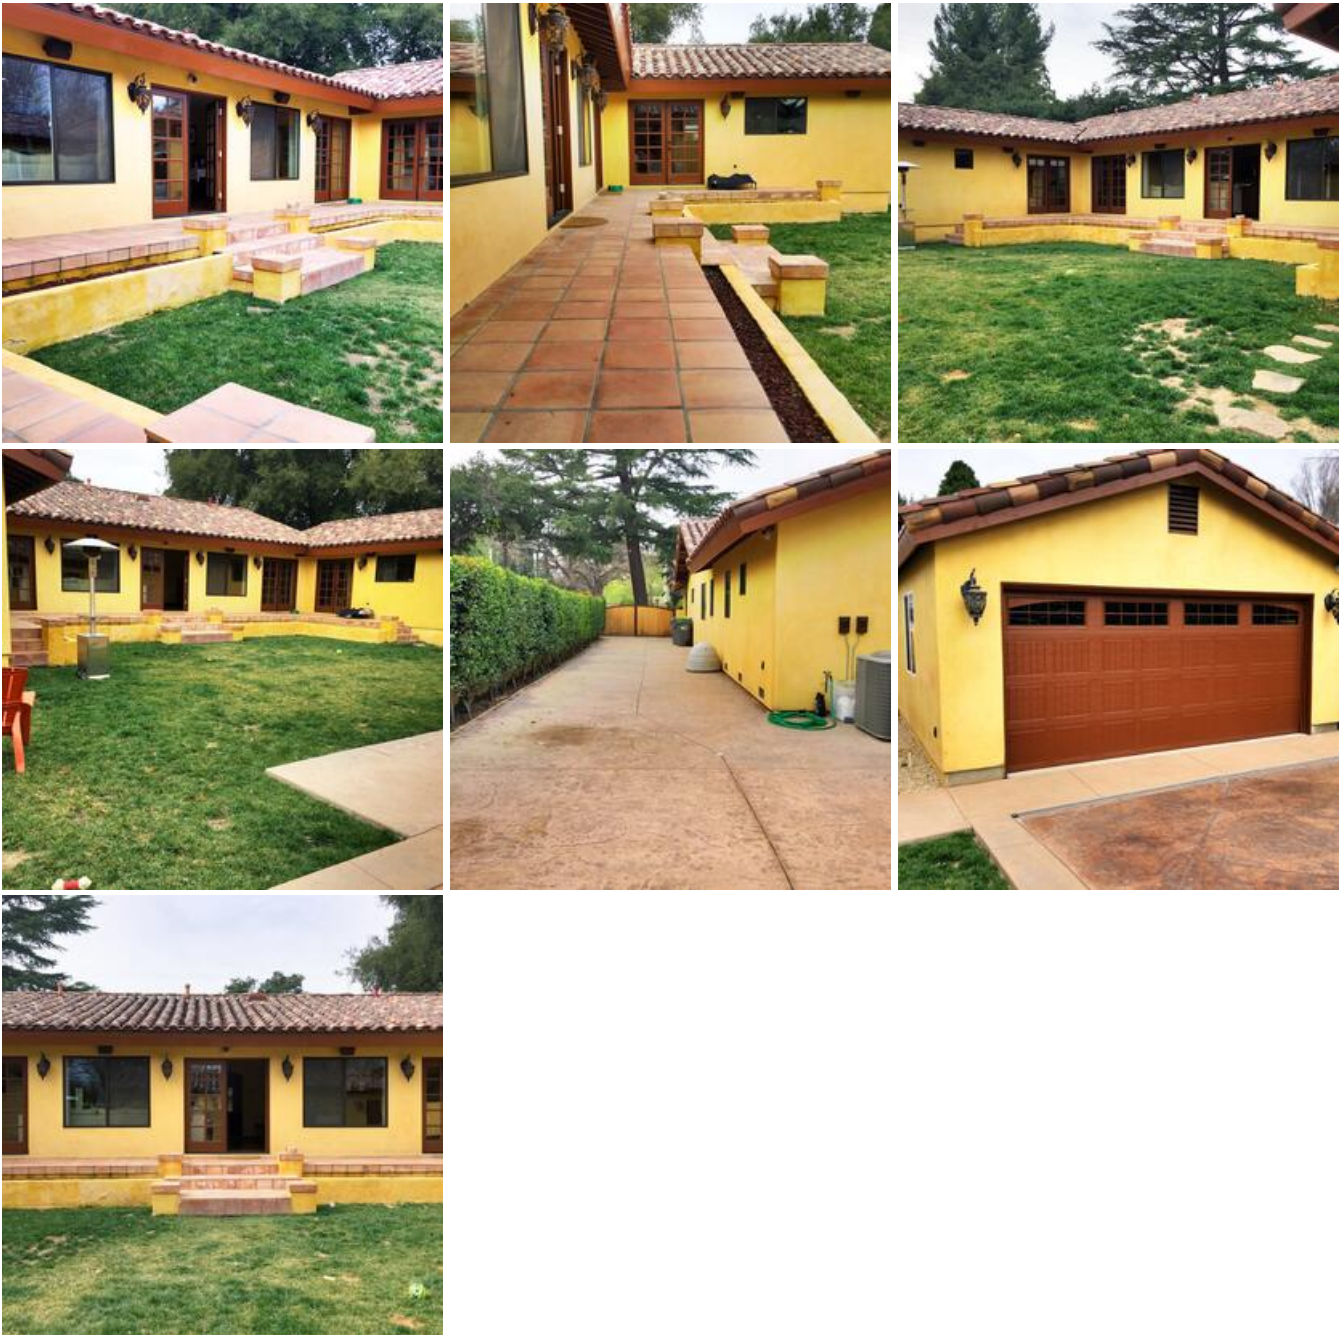

MARE HOME

Location Photos

Image Zip File

[mare-home-location-manager-file.zip](#)

Primary Location Type

[Anywhere USA Residential](#)

Location Features

[ARIZONA LOOK](#)
[HACIENDA](#)
[MEDITERRANIAN](#)
[OLD WORLD](#)
[PUEBLO](#)
[PUEBLO COLORS](#)
[SPANISH TILE ROOF](#)
[RANCH](#)
[CIRCULAR DRIVEWAY](#)

[PRIVATE GATED DRIVE](#)
[HARDWOOD FLOORS](#)
[DETACHED GARAGE](#)
[ANYWHERE USA RESIDENTIAL](#)
[SINGLE STORY](#)
[BREAKFAST BAR](#)
[LARGE KITCHEN ISLAND](#)
[PROFESSIONAL KITCHEN](#)
[UNIQUE KITCHEN](#)
[WOOD CABINETS](#)
[SMALL BACKYARD LAWN](#)
[COURTYARD](#)
[OPEN FLOOR PLAN](#)
[RESIDENTIAL COMPOUND](#)
[STONE ACCENTS](#)