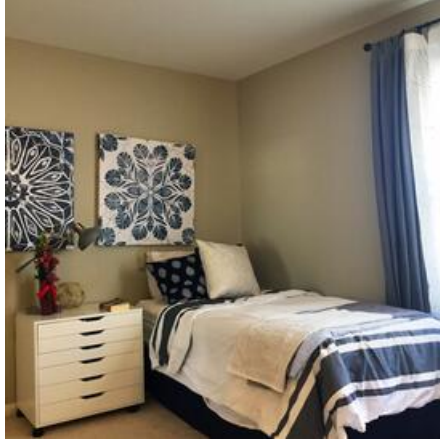

FRGS HOME

Location Photos

Primary Location Type

[Anywhere USA Residential](#)

Location Features

LOCATION FEATURES

[ANYWHERE USA RESIDENTIAL](#)
[HARDWOOD FLOORS](#)
[VAULTED CEILINGS](#)
[LIGHT AND BRIGHT](#)
[MODERN INTERIOR](#)
[EXPANSIVE WINDOWS](#)
[WHITE CABINETS](#)
[MODERN KITCHEN](#)
[FARMHOUSE SINK](#)
[BREAKFAST BAR](#)
[LARGE KITCHEN ISLAND](#)
[PRIMARY BALCONY](#)
[POOL](#)
[POOL SLIDE](#)
[JACUZZI](#)