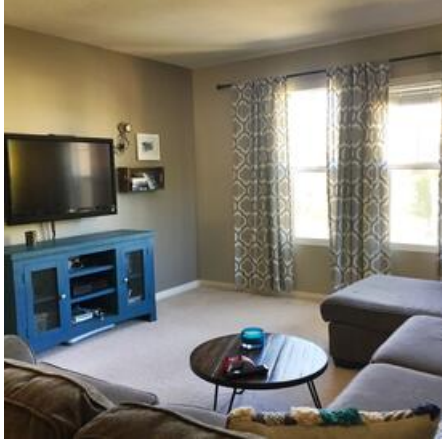

FRGS HOME

Location Photos

Primary Location Type

[Anywhere USA Residential](#)

Location Features

LOCATION FEATURES

[ANYWHERE USA RESIDENTIAL](#)
[HARDWOOD FLOORS](#)
[VAULTED CEILINGS](#)
[LIGHT AND BRIGHT](#)
[MODERN INTERIOR](#)
[EXPANSIVE WINDOWS](#)
[WHITE CABINETS](#)
[MODERN KITCHEN](#)
[FARMHOUSE SINK](#)
[BREAKFAST BAR](#)
[LARGE KITCHEN ISLAND](#)
[PRIMARY BALCONY](#)
[POOL](#)
[POOL SLIDE](#)
[JACUZZI](#)