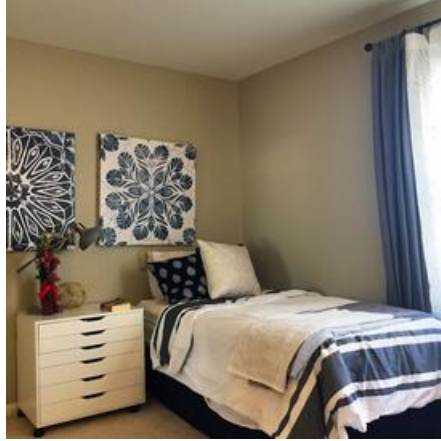

FRGS HOME

Location Photos

Primary Location Type

[Anywhere USA Residential](#)

Location Features

LOCATION FEATURES

[ANYWHERE USA RESIDENTIAL](#)
[HARDWOOD FLOORS](#)
[VAULTED CEILINGS](#)
[LIGHT AND BRIGHT](#)
[MODERN INTERIOR](#)
[EXPANSIVE WINDOWS](#)
[WHITE CABINETS](#)
[MODERN KITCHEN](#)
[FARMHOUSE SINK](#)
[BREAKFAST BAR](#)
[LARGE KITCHEN ISLAND](#)
[PRIMARY BALCONY](#)
[POOL](#)
[POOL SLIDE](#)
[JACUZZI](#)