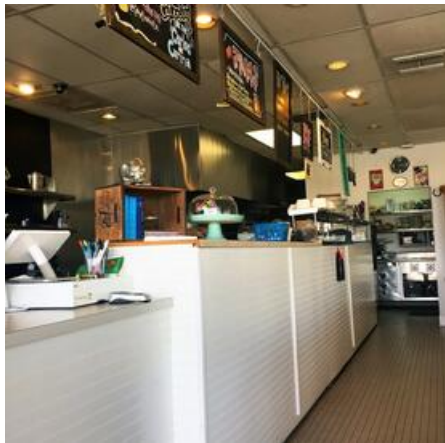

CATHY DELI

Location Photos

Primary Location Type

[Bars & Restaurants](#)

Location Features

[COMMERCIAL KITCHEN](#)

[OPEN KITCHEN](#)

[RESTAURANT](#)

[CAFE](#)

[DINER](#)

[MOM AND POP](#)

[COUNTER](#)