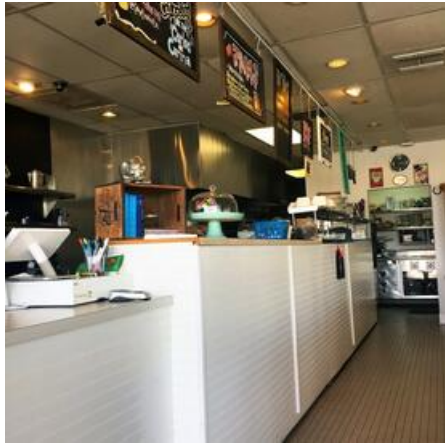

CATHY DELI

Location Photos

Primary Location Type

[Bars & Restaurants](#)

Location Features

[COMMERCIAL KITCHEN](#)

[OPEN KITCHEN](#)

[RESTAURANT](#)

[CAFE](#)

[DINER](#)

[MOM AND POP](#)

[COUNTER](#)