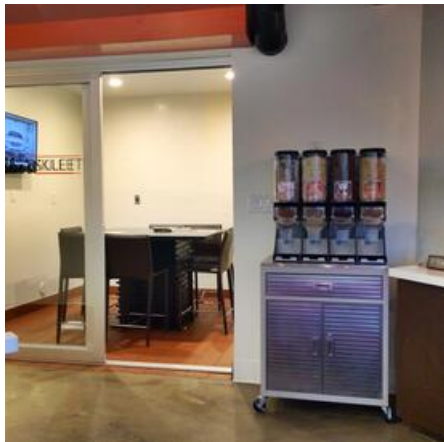

NEALIES SKILLET

Location Photos

Primary Location Type

[Bars & Restaurants](#)

Location Features

[CAFE](#)

[RESTAURANT](#)

[DINER](#)

[COMMERCIAL KITCHEN](#)

[COUNTER](#)

[PRIVATE DINING ROOM](#)

[DINING PATIO](#)