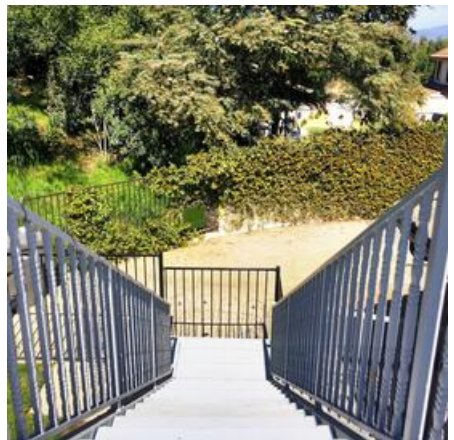

DAVI HOME

Location Photos

Primary Location Type

[Anywhere USA Residential](#)

Location Features

[BRICK EXTERIOR](#)

[BRICK FIREPLACE](#)

[POOL](#)

[COVERED PATIO](#)

[GAME ROOM](#)

[POOL TABLE](#)
[TRADITIONAL](#)
[UNIQUE CEILINGS](#)
[STONE EXTERIOR](#)
[STORYBOOK](#)