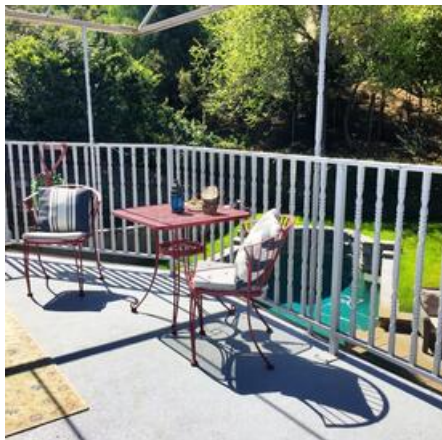

DAVI HOME

Location Photos

Primary Location Type

[Anywhere USA Residential](#)

Location Features

[BRICK EXTERIOR](#)

[BRICK FIREPLACE](#)

[POOL](#)

[COVERED PATIO](#)

[GAME ROOM](#)

[POOL TABLE](#)
[TRADITIONAL](#)
[UNIQUE CEILINGS](#)
[STONE EXTERIOR](#)
[STORYBOOK](#)