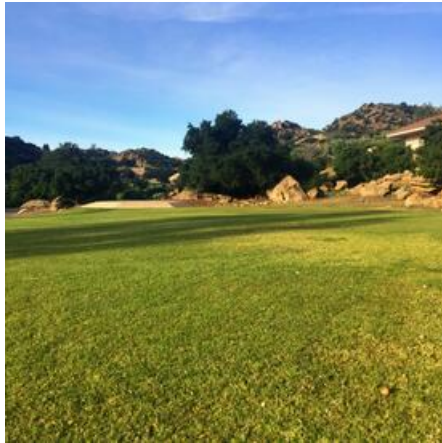

**RP EXTERIOR CAMPUS**

**Location Photos**

## **LOCATION FEATURES**

[CHURCH AT ROCKY PEAK](#)

[LARGE LAWN](#)

[LARGE LOT](#)

[CAMPUS](#)

[EXTERIOR WALKWAYS](#)

[OUTDOOR STAGE](#)

[OPEN SPACE](#)

[LARGE PARKING LOTS](#)

[CAFE](#)

[OUTDOOR SEATING](#)

[ROCK FORMATIONS](#)

[PINE TREES](#)

[OAK TREES](#)

[PUBLIC RESTROOMS](#)

[RAMP](#)