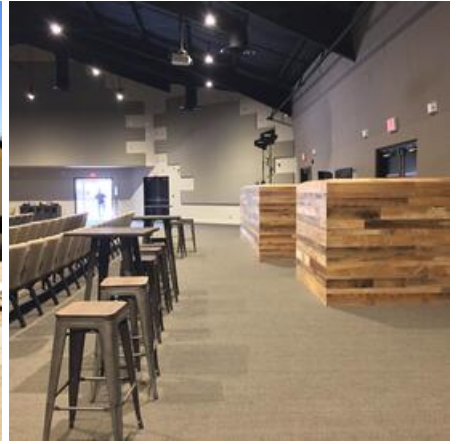

RP EVENT HALL

Location Photos

Primary Location Type

[Church at Rocky Peak](#)

Location Features

[EVENT HALL](#)

[COFFEE HOUSE](#)

[PATIOS](#)

[RAMP](#)

[OUTDOOR SEATING](#)

[AUDITORIUM](#)

[CONCERT](#)

[CONVENTION CENTER](#)

[CHURCH](#)

[STAGE](#)

[DRESSING ROOMS](#)