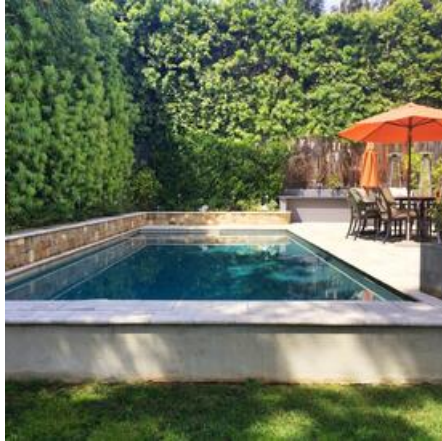

MSHN ESTATE

Location Photos

Primary Location Type

[McMansions and Estates](#)

Location Features

Location Features

[McMANSION RESIDENTIAL](#)
[EUROPEAN ARCHITECTURE](#)
[SPANISH TILE ROOF](#)
[STONE EXTERIOR](#)
[COURTYARD](#)
[GRAND](#)
[GRAND SPIRAL STAIRCASE](#)
[CATWALK](#)
[UNIQUE ARCHITECTURE](#)
[UNIQUE CEILINGS](#)
[GRAND PIANO](#)
[STONE FIREPLACE](#)
[BAR](#)
[FORMAL DINING ROOM](#)
[FORMAL LIVING ROOM](#)
[COLORFUL ROOMS](#)
[MORROCAN ROOM](#)
[EUROPEAN KITCHEN](#)
[LARGE KITCHEN ISLAND](#)
[PROFESSIONAL KITCHEN](#)
[OPEN BEAMS](#)
[ARTIST STUDIO SPACE](#)
[MEDIA ROOM](#)
[OUTDOOR FIREPLACE](#)
[RECTANGLE POOL](#)