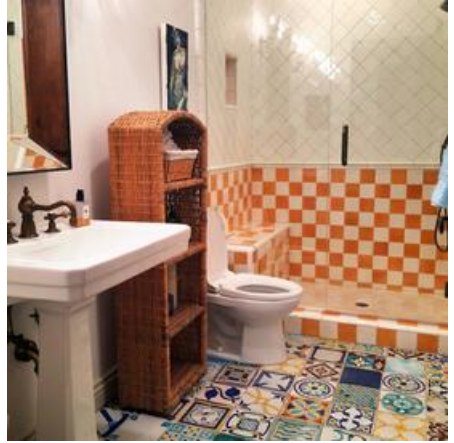

MSHN ESTATE

Location Photos

Primary Location Type

[McMansions and Estates](#)

Location Features

Location Features

[McMANSION RESIDENTIAL](#)
[EUROPEAN ARCHITECTURE](#)
[SPANISH TILE ROOF](#)
[STONE EXTERIOR](#)
[COURTYARD](#)
[GRAND](#)
[GRAND SPIRAL STAIRCASE](#)
[CATWALK](#)
[UNIQUE ARCHITECTURE](#)
[UNIQUE CEILINGS](#)
[GRAND PIANO](#)
[STONE FIREPLACE](#)
[BAR](#)
[FORMAL DINING ROOM](#)
[FORMAL LIVING ROOM](#)
[COLORFUL ROOMS](#)
[MORROCAN ROOM](#)
[EUROPEAN KITCHEN](#)
[LARGE KITCHEN ISLAND](#)
[PROFESSIONAL KITCHEN](#)
[OPEN BEAMS](#)
[ARTIST STUDIO SPACE](#)
[MEDIA ROOM](#)
[OUTDOOR FIREPLACE](#)
[RECTANGLE POOL](#)