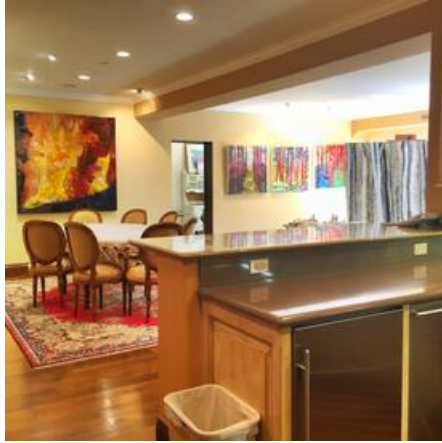

MSHN ESTATE

Location Photos

Primary Location Type

[McMansions and Estates](#)

Location Features

Location Features

[McMANSION RESIDENTIAL](#)
[EUROPEAN ARCHITECTURE](#)
[SPANISH TILE ROOF](#)
[STONE EXTERIOR](#)
[COURTYARD](#)
[GRAND](#)
[GRAND SPIRAL STAIRCASE](#)
[CATWALK](#)
[UNIQUE ARCHITECTURE](#)
[UNIQUE CEILINGS](#)
[GRAND PIANO](#)
[STONE FIREPLACE](#)
[BAR](#)
[FORMAL DINING ROOM](#)
[FORMAL LIVING ROOM](#)
[COLORFUL ROOMS](#)
[MORROCAN ROOM](#)
[EUROPEAN KITCHEN](#)
[LARGE KITCHEN ISLAND](#)
[PROFESSIONAL KITCHEN](#)
[OPEN BEAMS](#)
[ARTIST STUDIO SPACE](#)
[MEDIA ROOM](#)
[OUTDOOR FIREPLACE](#)
[RECTANGLE POOL](#)