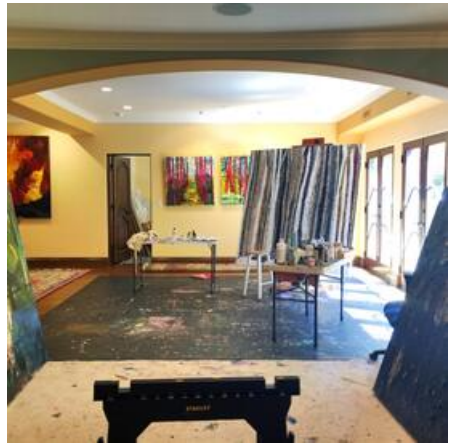

MSHN ESTATE

Location Photos

Primary Location Type

[McMansions and Estates](#)

Location Features

Location Features

[McMANSION RESIDENTIAL](#)
[EUROPEAN ARCHITECTURE](#)
[SPANISH TILE ROOF](#)
[STONE EXTERIOR](#)
[COURTYARD](#)
[GRAND](#)
[GRAND SPIRAL STAIRCASE](#)
[CATWALK](#)
[UNIQUE ARCHITECTURE](#)
[UNIQUE CEILINGS](#)
[GRAND PIANO](#)
[STONE FIREPLACE](#)
[BAR](#)
[FORMAL DINING ROOM](#)
[FORMAL LIVING ROOM](#)
[COLORFUL ROOMS](#)
[MORROCAN ROOM](#)
[EUROPEAN KITCHEN](#)
[LARGE KITCHEN ISLAND](#)
[PROFESSIONAL KITCHEN](#)
[OPEN BEAMS](#)
[ARTIST STUDIO SPACE](#)
[MEDIA ROOM](#)
[OUTDOOR FIREPLACE](#)
[RECTANGLE POOL](#)