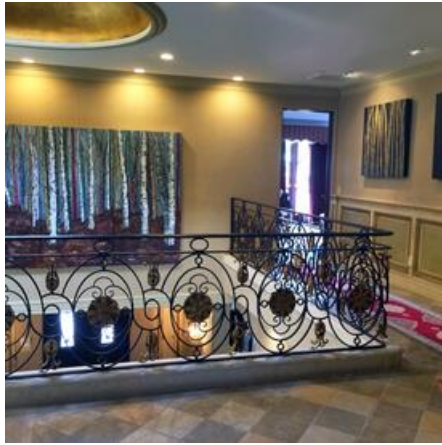

MSHN ESTATE

Location Photos

Primary Location Type

[McMansions and Estates](#)

Location Features

Location Features

[McMANSION RESIDENTIAL](#)
[EUROPEAN ARCHITECTURE](#)
[SPANISH TILE ROOF](#)
[STONE EXTERIOR](#)
[COURTYARD](#)
[GRAND](#)
[GRAND SPIRAL STAIRCASE](#)
[CATWALK](#)
[UNIQUE ARCHITECTURE](#)
[UNIQUE CEILINGS](#)
[GRAND PIANO](#)
[STONE FIREPLACE](#)
[BAR](#)
[FORMAL DINING ROOM](#)
[FORMAL LIVING ROOM](#)
[COLORFUL ROOMS](#)
[MORROCAN ROOM](#)
[EUROPEAN KITCHEN](#)
[LARGE KITCHEN ISLAND](#)
[PROFESSIONAL KITCHEN](#)
[OPEN BEAMS](#)
[ARTIST STUDIO SPACE](#)
[MEDIA ROOM](#)
[OUTDOOR FIREPLACE](#)
[RECTANGLE POOL](#)