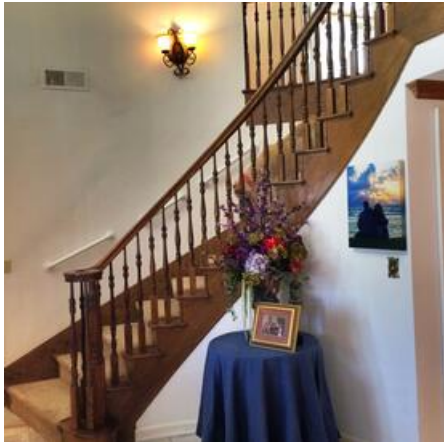

SLKF HOME

Location Photos

Image Zip File

[website-2.zip](#)

Primary Location Type

[Anywhere USA Residential](#)

Location Features

[BRICK ACCENTS](#)
[1970'S KITCHEN](#)
[MATURE LANDSCAPING](#)
[MATURE TREES](#)
[HARDWOOD FLOORS](#)
[CLAPBOARD](#)
[COLORFUL EXTERIOR](#)
[FRONT LAWN](#)
[FRONT PORCH](#)