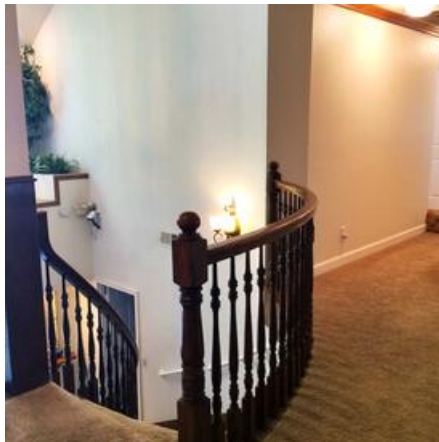

SLKF HOME

Location Photos

Image Zip File

[website-2.zip](#)

Primary Location Type

[Anywhere USA Residential](#)

Location Features

[BRICK ACCENTS](#)
[1970'S KITCHEN](#)
[MATURE LANDSCAPING](#)
[MATURE TREES](#)
[HARDWOOD FLOORS](#)
[CLAPBOARD](#)
[COLORFUL EXTERIOR](#)
[FRONT LAWN](#)
[FRONT PORCH](#)