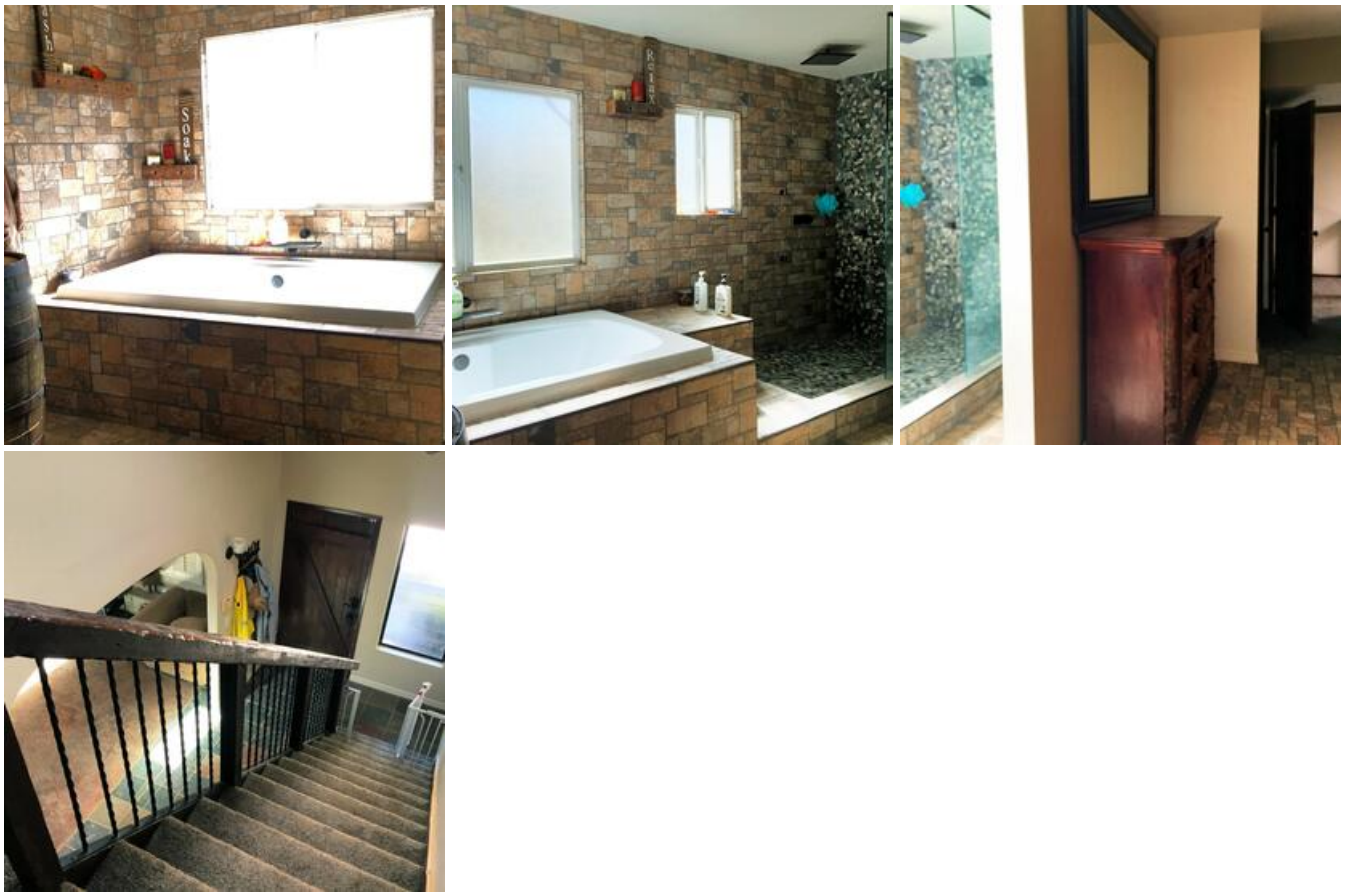

BKPG RANCH

Location Photos

Primary Location Type

[Ranch Residential](#)

Location Features

[RANCH RESIDENTIAL](#)
[HORSE PROPERTY](#)
[HORSE CORRALS](#)
[HORSE STABLES](#)
[GATED PRIVATE DRIVE](#)
[WHITE FENCE](#)
[DINING PATIO](#)
[PARTY PATIO](#)
[OUTDOOR FIREPLACE](#)
[OUTDOOR SEATING](#)
[PINE TREES](#)
[DIRT ROADS](#)
[WOODSHED](#)
[WESTERN](#)
[GARDEN ARBOR](#)
[OUTDOOR STAGE](#)
[RED BARN](#)
[CREEK](#)
[BACKYARD FOOT BRIDGE](#)
[COWGIRL CAVE](#)
[MAN CAVE](#)
[BAR](#)
[APARTMENT](#)
[MOTHER-IN-LAW SUITE](#)
[RANCH HACIDENDA](#)
[OPEN BEAMS](#)
[WOOD PANEL CEILINGS](#)

STONE FIREPLACE
TWO STORY
ARCHED HALLWAYS
WOOD CABINETS
OFFICE
HOME GYM
PRIMARY RETREAT
RUSTIC PRIMARY BATH
PRIMARY BALCONY
RUSTIC