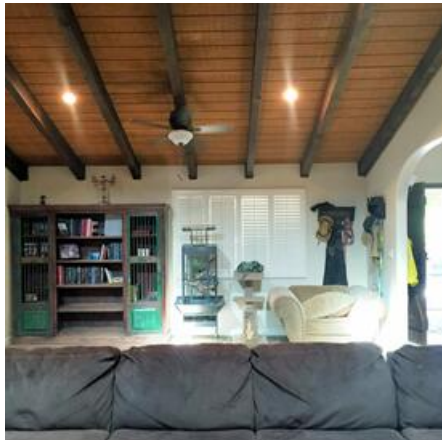

BKPG RANCH

Location Photos

Primary Location Type

[Ranch Residential](#)

Location Features

[RANCH RESIDENTIAL](#)
[HORSE PROPERTY](#)
[HORSE CORRALS](#)
[HORSE STABLES](#)
[GATED PRIVATE DRIVE](#)
[WHITE FENCE](#)
[DINING PATIO](#)
[PARTY PATIO](#)
[OUTDOOR FIREPLACE](#)
[OUTDOOR SEATING](#)
[PINE TREES](#)
[DIRT ROADS](#)
[WOODSHED](#)
[WESTERN](#)
[GARDEN ARBOR](#)
[OUTDOOR STAGE](#)
[RED BARN](#)
[CREEK](#)
[BACKYARD FOOT BRIDGE](#)
[COWGIRL CAVE](#)
[MAN CAVE](#)
[BAR](#)
[APARTMENT](#)
[MOTHER-IN-LAW SUITE](#)
[RANCH HACIDENDA](#)
[OPEN BEAMS](#)
[WOOD PANEL CEILINGS](#)

STONE FIREPLACE
TWO STORY
ARCHED HALLWAYS
WOOD CABINETS
OFFICE
HOME GYM
PRIMARY RETREAT
RUSTIC PRIMARY BATH
PRIMARY BALCONY
RUSTIC