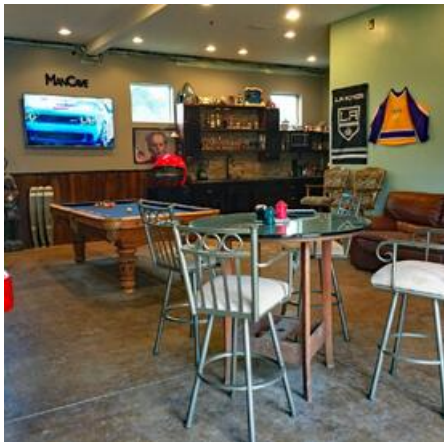

**MOHR RANCH**

**Location Photos**

[PRIVATE GATED DRIVE](#)

[IRON AND GLASS FRONT DOOR](#)

[BAR](#)

[PARTY HOME](#)

[FRAT HOUSE](#)

[FRATERNITY HOUSE](#)

[OUTDOOR KITCHEN](#)

[SPORTS BAR](#)