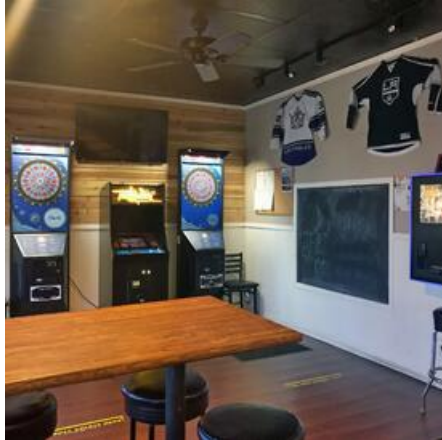

SCV SPORTS BAR

Location Photos

Primary Location Type

[Bars & Restaurants](#)

Location Features

[BAR](#)

[COVERED PATIO](#)

[RESTAURANT](#)

[BOOTHS](#)

[DARTS](#)

[DINING PATIO](#)

[SPORTS BAR](#)