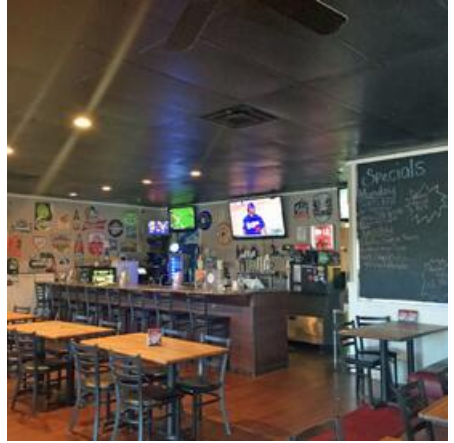

SCV SPORTS BAR

Location Photos

Primary Location Type

[Bars & Restaurants](#)

Location Features

[BAR](#)

[COVERED PATIO](#)

[RESTAURANT](#)

[BOOTHS](#)

[DARTS](#)

[DINING PATIO](#)

[SPORTS BAR](#)