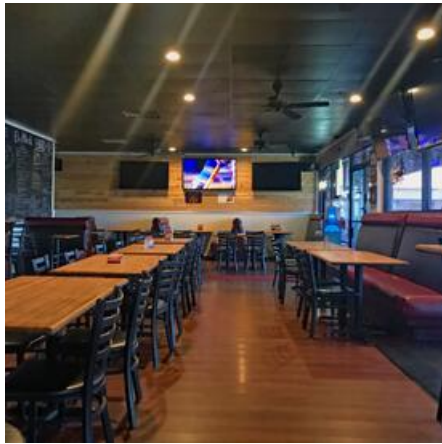

SCV SPORTS BAR

Location Photos

Primary Location Type

[Bars & Restaurants](#)

Location Features

[BAR](#)

[COVERED PATIO](#)

[RESTAURANT](#)

[BOOTHS](#)

[DARTS](#)

[DINING PATIO](#)

[SPORTS BAR](#)