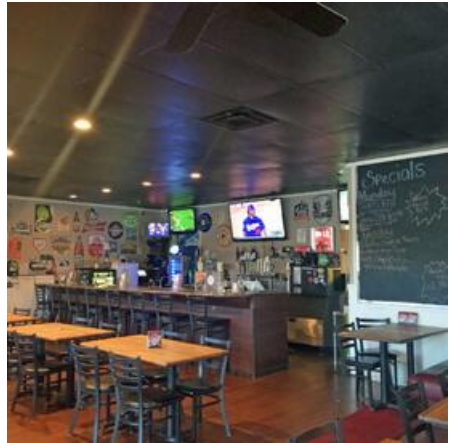

SCV SPORTS BAR

Location Photos

Primary Location Type

[Bars & Restaurants](#)

Location Features

[BAR](#)

[COVERED PATIO](#)

[RESTAURANT](#)

[BOOTHS](#)

[DARTS](#)

[DINING PATIO](#)

[SPORTS BAR](#)