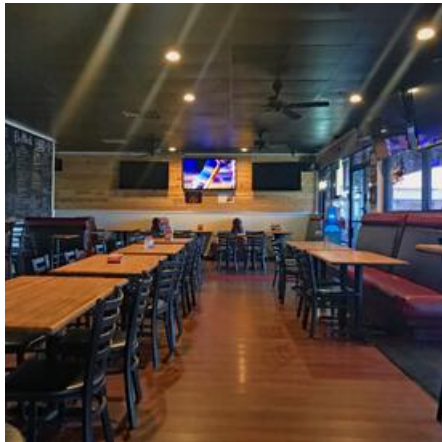

SCV SPORTS BAR

Location Photos

Primary Location Type

[Bars & Restaurants](#)

Location Features

[BAR](#)

[COVERED PATIO](#)

[RESTAURANT](#)

[BOOTHS](#)

[DARTS](#)

[DINING PATIO](#)

[SPORTS BAR](#)