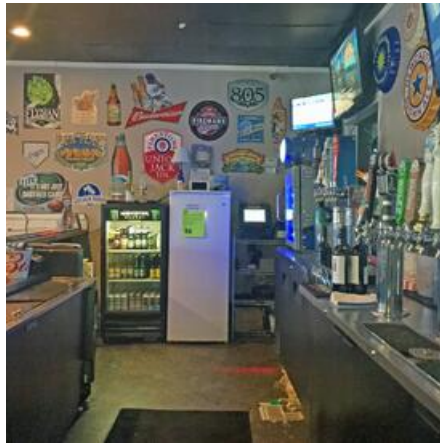

SCV SPORTS BAR

Location Photos

Primary Location Type

[Bars & Restaurants](#)

Location Features

[BAR](#)

[COVERED PATIO](#)

[RESTAURANT](#)

[BOOTHS](#)

[DARTS](#)

[DINING PATIO](#)

[SPORTS BAR](#)