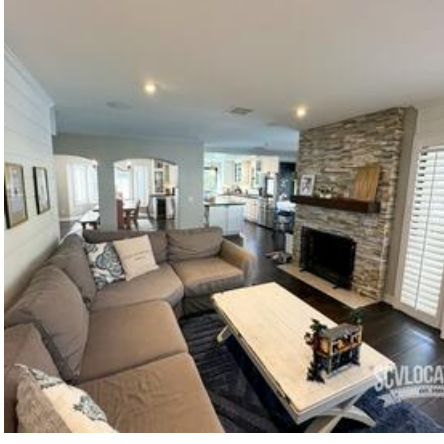

KOBE HOUSE

Location Photos

Image Zip File

[kobe-home.zip](#)

Primary Location Type

[Tract Home Residential](#)

Location Features

[MODERN INTERIOR](#)
[MODERN STONE FIREPLACE](#)
[POOL](#)
[SMALL FRONT LAWN](#)
[TRACT HOME RESIDENTIAL](#)
[LARGE PRIMARY RETREAT](#)
[PRIMARY BALCONY](#)
[BREAKFAST BAR](#)
[BREAKFAST NOOK](#)
[MODERN KITCHEN](#)
[FARMHOUSE SINK](#)
[OPEN KITCHEN](#)
[PROFESSIONAL KITCHEN](#)
[WALK-AROUND KITCHEN](#)
[WHITE CABINETS](#)
[ARCHED HALLWAYS](#)
[BALCONY OVER POOL](#)
[FORMAL LIVING ROOM](#)
[GAME ROOM](#)
[FAMILY ROOM](#)
[MODERN TRADITIONAL](#)
[FORMAL DINING ROOM](#)
[LOFT](#)

OPEN BEAMS

VIEW FROM FRONT DOOR TO KITCHEN