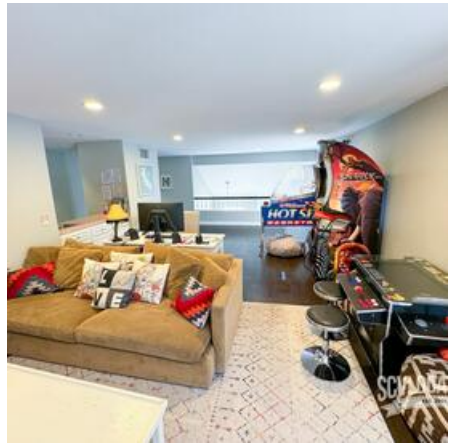

KOBE HOUSE

Location Photos

Image Zip File

[kobe-home.zip](#)

Primary Location Type

[Tract Home Residential](#)

Location Features

[MODERN INTERIOR](#)
[MODERN STONE FIREPLACE](#)
[POOL](#)
[SMALL FRONT LAWN](#)
[TRACT HOME RESIDENTIAL](#)
[LARGE PRIMARY RETREAT](#)
[PRIMARY BALCONY](#)
[BREAKFAST BAR](#)
[BREAKFAST NOOK](#)
[MODERN KITCHEN](#)
[FARMHOUSE SINK](#)
[OPEN KITCHEN](#)
[PROFESSIONAL KITCHEN](#)
[WALK-AROUND KITCHEN](#)
[WHITE CABINETS](#)
[ARCHED HALLWAYS](#)
[BALCONY OVER POOL](#)
[FORMAL LIVING ROOM](#)
[GAME ROOM](#)
[FAMILY ROOM](#)
[MODERN TRADITIONAL](#)
[FORMAL DINING ROOM](#)
[LOFT](#)

OPEN BEAMS

VIEW FROM FRONT DOOR TO KITCHEN