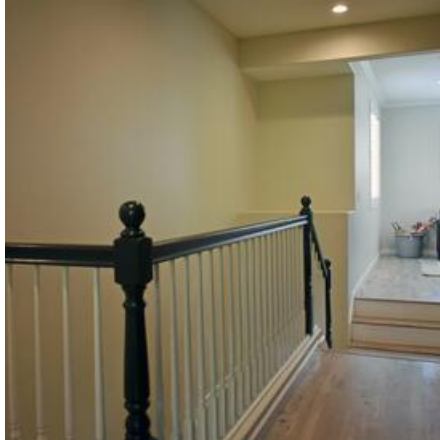

BILL HOME

Location Photos

Image Zip File

[website.zip](#)

Primary Location Type

[Tract Home Residential](#)

Location Features

[ARIZONA LOOK](#)
[CALIFORNIA SPANISH](#)
[FLORIDA](#)
[SPANISH TILE ROOF](#)
[TROPICAL](#)
[CLEAN LINES](#)
[TROPICAL POOL](#)
[FRONT PORCH](#)
[SMALL FRONT LAWN](#)

[TRACT HOME RESIDENTIAL](#)

[SPLIT STAIRCASE](#)

[WHITE CABINETS](#)

[OUTDOOR LIVING ROOM](#)

[OUTDOOR DINING ROOM](#)

[COLORFUL ROOMS](#)

[LIGHT AND BRIGHT](#)

[MODERN TRADITIONAL](#)