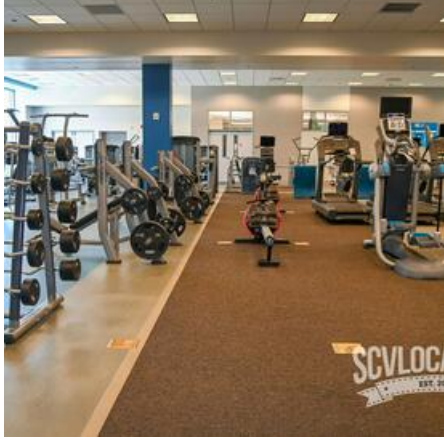

HENRY MAYO FITNESS CLUB

Location Photos

Image Zip File

henry-mayo-fitness.zip

Primary Location Type

[Commercial --- Shopping Centers, Auto, Restaurants, Hospitals, etc.](#)

Location Features

[DANCE STUDIO](#)
[GYM EQUIPMENT](#)
[HIGH END GYM](#)
[LOCKER ROOMS](#)
[PILATES](#)
[SPIN CLASS](#)
[YOGA STUDIO](#)
[ELEVATORS](#)
[GYM](#)
[HIGH-END FEATURES](#)
[MODERN LOBBY](#)
[INDOOR/OUTDOOR POOL](#)
[LARGE STAIRCASE](#)
[WOOD PANEL CEILINGS](#)
[SAUNA](#)