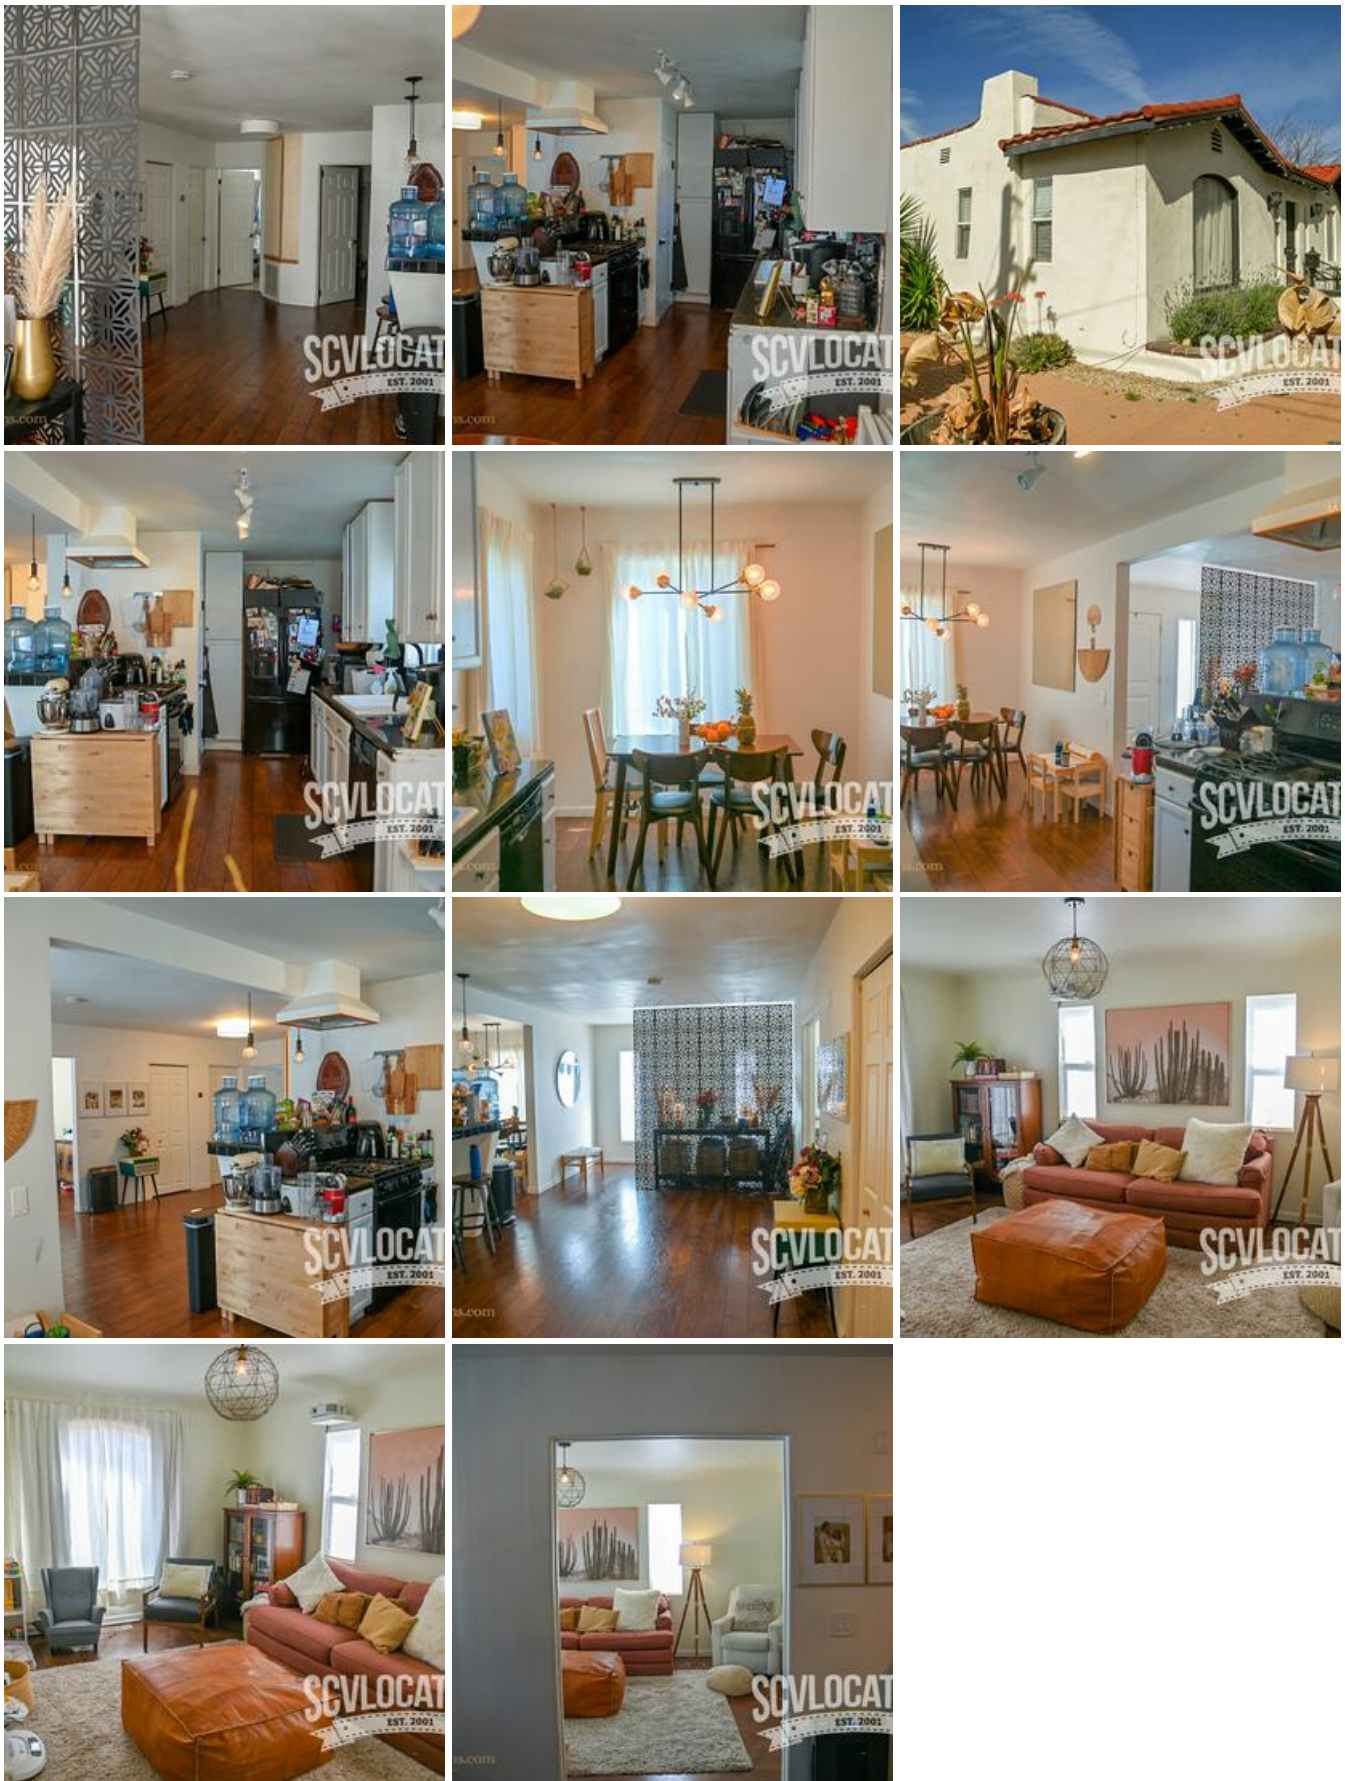

SCV BUNGALOW

Location Photos

Image Zip File

[scv-bungalow.zip](#)

SCV BUNGALOW is a quaint Spanish corner duplex in the heart of SCV. SCV BUNGALOW is available to

scout at your convenience.

Primary Location Type

[SPANISH TILE ROOF](#)

[BASIC](#)

[BATHROOMS](#)

[1930'S](#)

[CACTUS](#)

[DROUGHT TOLERANT LANDSCAPING](#)

[SUCCULANTS](#)

[LONG WALKWAY](#)

[FRONT PORCH](#)

[DUPLEX](#)

[SINGLE STORY](#)

[KITCHEN](#)

[KITCHEN PASSTHROUGH](#)

[BACK PORCH](#)

[OUTDOOR SEATING](#)

[PARTY PATIO](#)