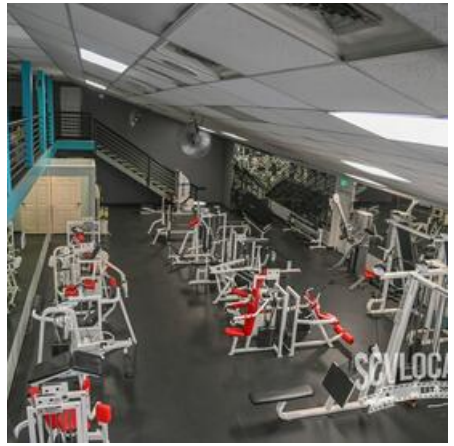

NEWHALL GYM

Location Photos

Primary Location Type

[Gyms](#)

Location Features

Location Features

[INDOOR POOL](#)
[SPIN CLASS](#)
[TANNING SALON](#)
[TREADMILLS](#)
[WEIGHT ROOM](#)
[YOGA STUDIO](#)
[GYM](#)
[BOXING](#)
[WEIGHTS](#)