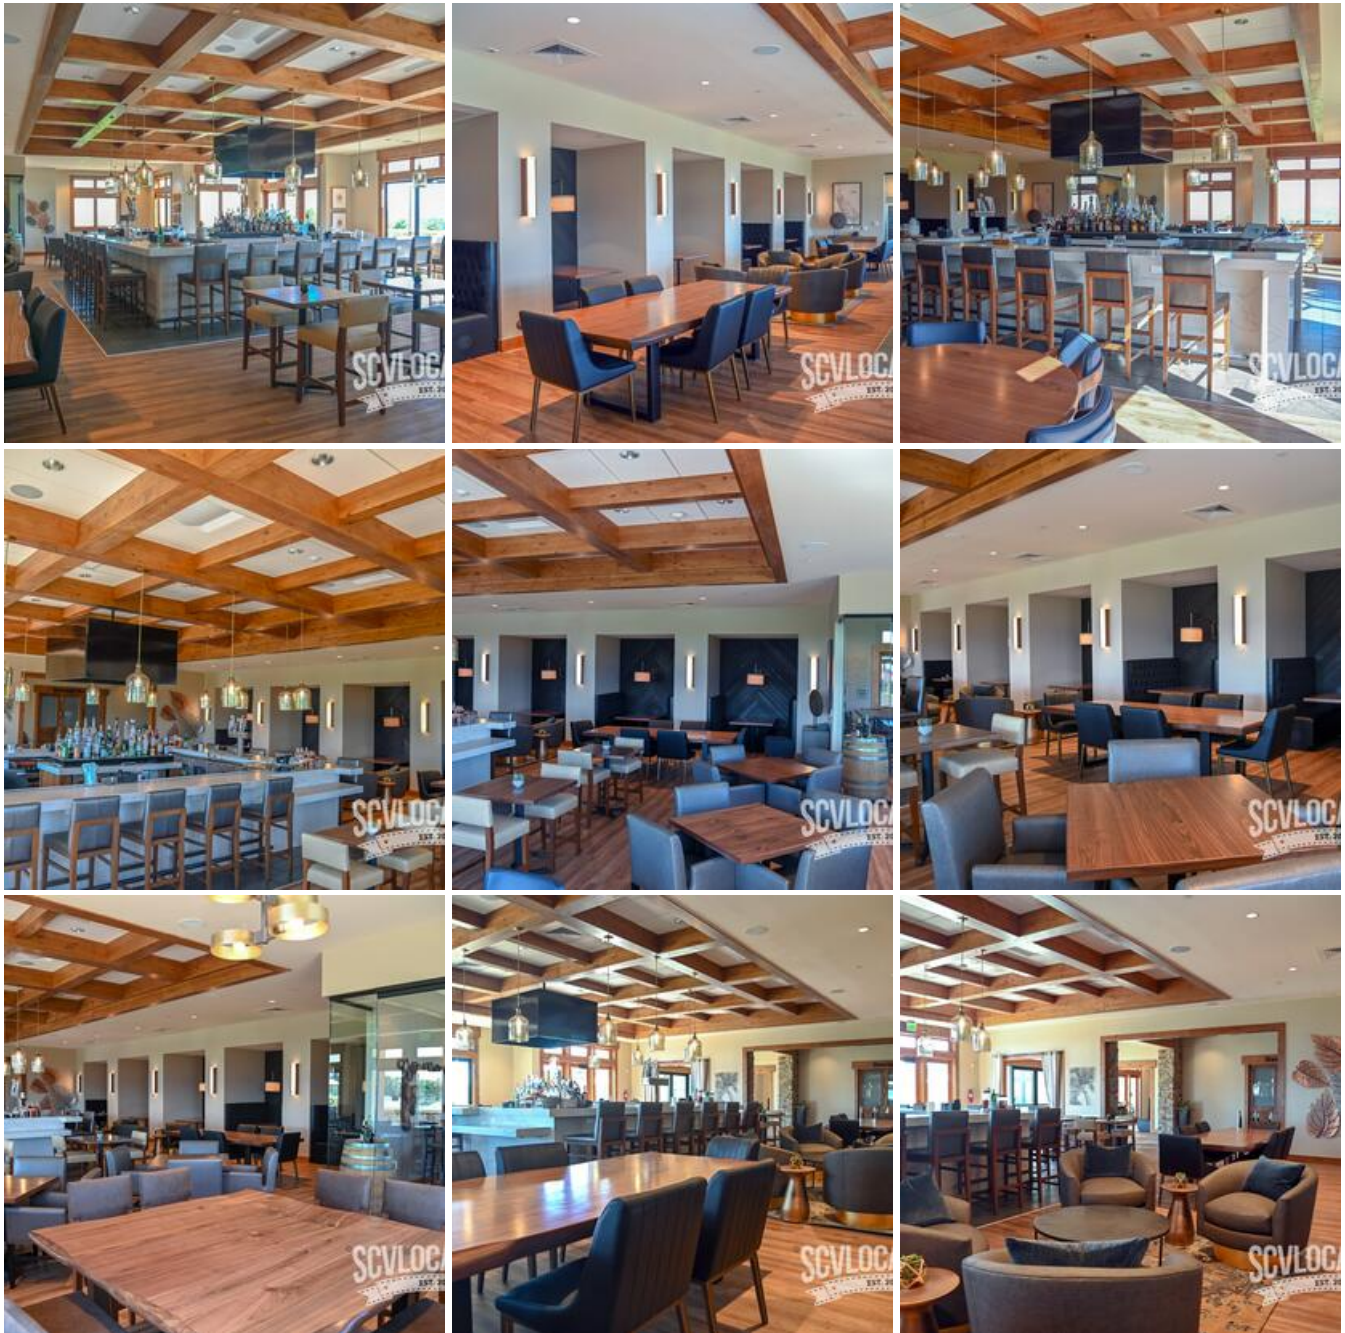

SR RESTAURANT

Location Photos

Image Zip File

[sr-restaurant-website.zip](#)

Primary Location Type

[Bars & Restaurants](#)

Location Features

[BAR](#)

[MODERN](#)

[RESTAURANT](#)

[UPSCALE DINING](#)