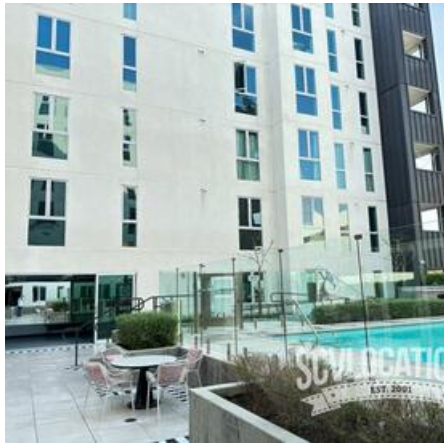

G APARTMENT BUILDING

Location Photos

Image Zip File

[g-apartments.zip](#)

Primary Location Type

[Residential --- Homes, McMansions and Estates](#)

Location Features

[DTLA SKYLINE VIEWS](#)
[ELEVATORS](#)
[ENTIRE BUILDING](#)
[HIGH PRODUCTION VALUE](#)
[HIGH-END FEATURES](#)
[LONG HALLWAYS](#)
[LOUNGE](#)
[MEN'S CLUB](#)
[MODERN](#)
[MODERN INTERIOR](#)
[MODERN LOBBY](#)
[MODERN RESIDENTIAL](#)
[NEW YORK APARTMENT](#)
[FULLY DRESSED](#)
[OUTDOOR EVENT SPACE](#)
[UNDERGROUND PARKING](#)
[HOTEL POOL](#)
[LARGE POOL](#)
[RECTANGLE POOL](#)
[RESORT POOL](#)
[APARTMENT](#)
[CLUBHOUSE](#)
[CORPORATE APARTMENT](#)

[PENTHOUSE APARTMENTS](#)

[CONDO](#)

[TOWN HOUSE](#)

[PARTY PATIO](#)

[CITY VIEW](#)

[EXPANSIVE VIEWS](#)

[SWEEPING VIEWS](#)