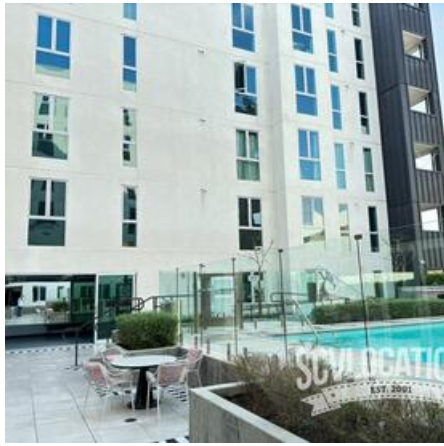

## G APARTMENT BUILDING

### Location Photos

## Location Features

[DTLA SKYLINE VIEWS](#)  
[ELEVATORS](#)  
[ENTIRE BUILDING](#)  
[HIGH PRODUCTION VALUE](#)  
[HIGH-END FEATURES](#)  
[LONG HALLWAYS](#)  
[LOUNGE](#)  
[MEN'S CLUB](#)  
[MODERN](#)  
[MODERN INTERIOR](#)  
[MODERN LOBBY](#)  
[MODERN RESIDENTIAL](#)  
[NEW YORK APARTMENT](#)  
[FULLY DRESSED](#)  
[OUTDOOR EVENT SPACE](#)  
[UNDERGROUND PARKING](#)  
[HOTEL POOL](#)  
[LARGE POOL](#)  
[RECTANGLE POOL](#)  
[RESORT POOL](#)  
[APARTMENT](#)  
[CLUBHOUSE](#)  
[CORPORATE APARTMENT](#)