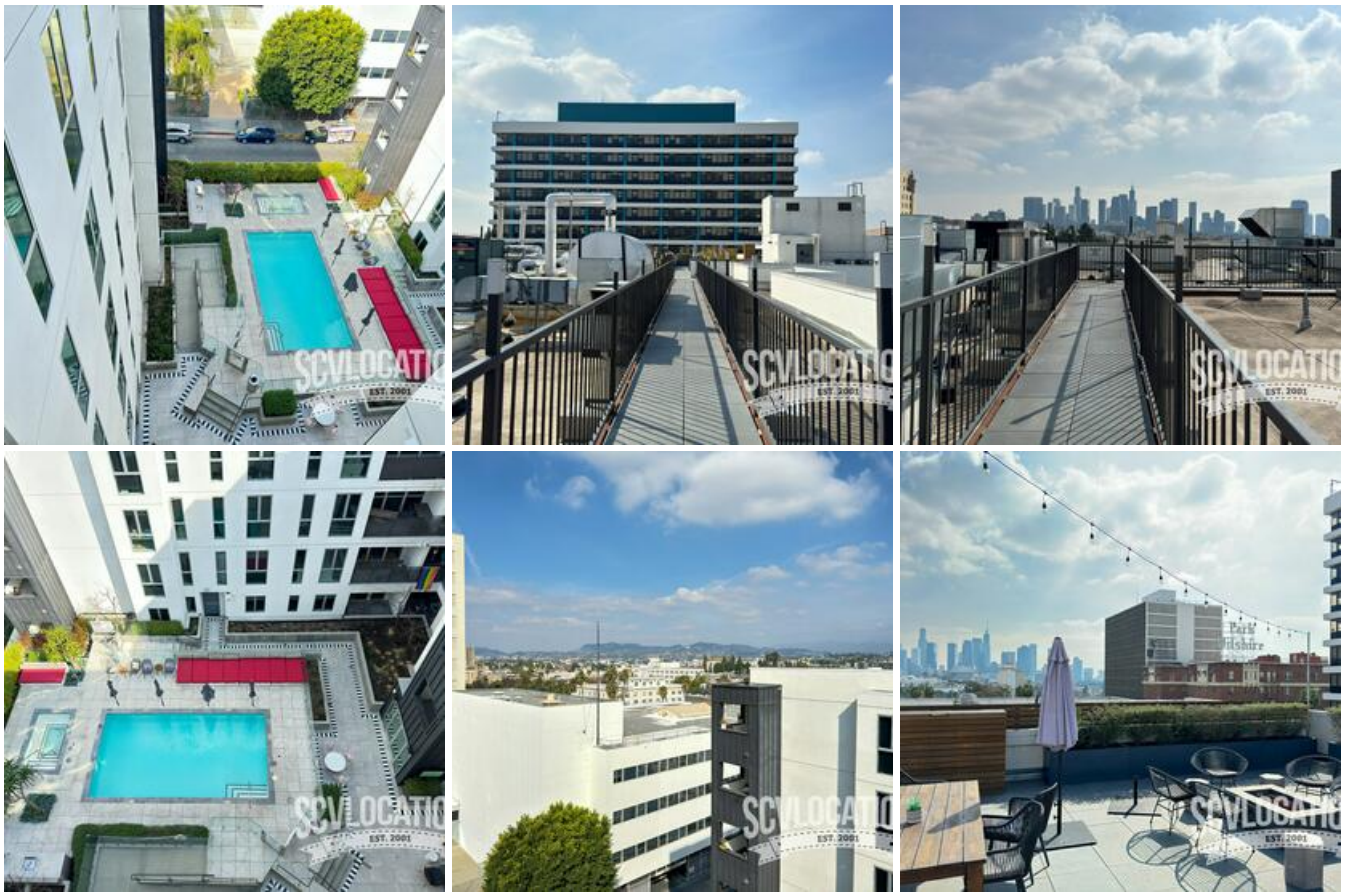

## G APARTMENT BUILDING

### Location Photos

## Location Features

[DTLA SKYLINE VIEWS](#)  
[ELEVATORS](#)  
[ENTIRE BUILDING](#)  
[HIGH PRODUCTION VALUE](#)  
[HIGH-END FEATURES](#)  
[LONG HALLWAYS](#)  
[LOUNGE](#)  
[MEN'S CLUB](#)  
[MODERN](#)  
[MODERN INTERIOR](#)  
[MODERN LOBBY](#)  
[MODERN RESIDENTIAL](#)  
[NEW YORK APARTMENT](#)  
[FULLY DRESSED](#)  
[OUTDOOR EVENT SPACE](#)  
[UNDERGROUND PARKING](#)  
[HOTEL POOL](#)  
[LARGE POOL](#)  
[RECTANGLE POOL](#)  
[RESORT POOL](#)  
[APARTMENT](#)  
[CLUBHOUSE](#)  
[CORPORATE APARTMENT](#)