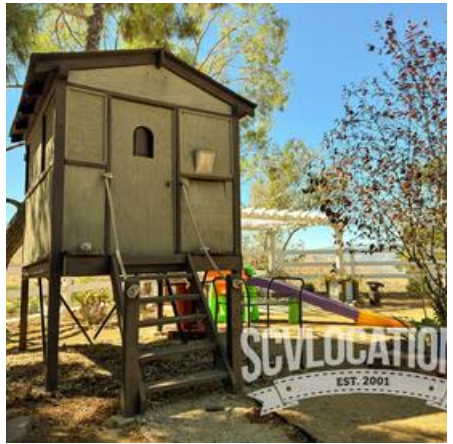

RI RANCH

Location Photos

Image Zip File

[ri-ranch.zip](#)

Primary Location Type

[Ranch Residential](#)

Location Features

[DIRT ROAD](#)
[DESERT LOOK](#)
[RANCH](#)
[CHICKEN COOP](#)
[WOODSHED](#)
[LIGHT HARDWOOD FLOORS](#)
[SPANISH TILE FLOOR](#)
[DETACHED GARAGE](#)
[WHITE CLAPBOARD](#)

[CURVED STAIRCASE](#)
[TWO STORY](#)
[FARMHOUSE SINK](#)
[KITCHEN ISLAND](#)
[WALK-AROUND KITCHEN](#)
[WHITE CABINETS](#)
[BALCONY](#)
[BALCONY STAIRS BACKYARD](#)
[NO POOL](#)
[COTTAGE](#)
[COUNTRY](#)
[TWO STORY LIVING ROOM](#)
[VAULTED CEILINGS](#)
[DESERT VIEWS](#)
[HILLTOP VIEW](#)
[EXPANSIVE VIEWS](#)
[MOUNTAIN VIEWS](#)
[UNOBSTRUCTED VIEW](#)