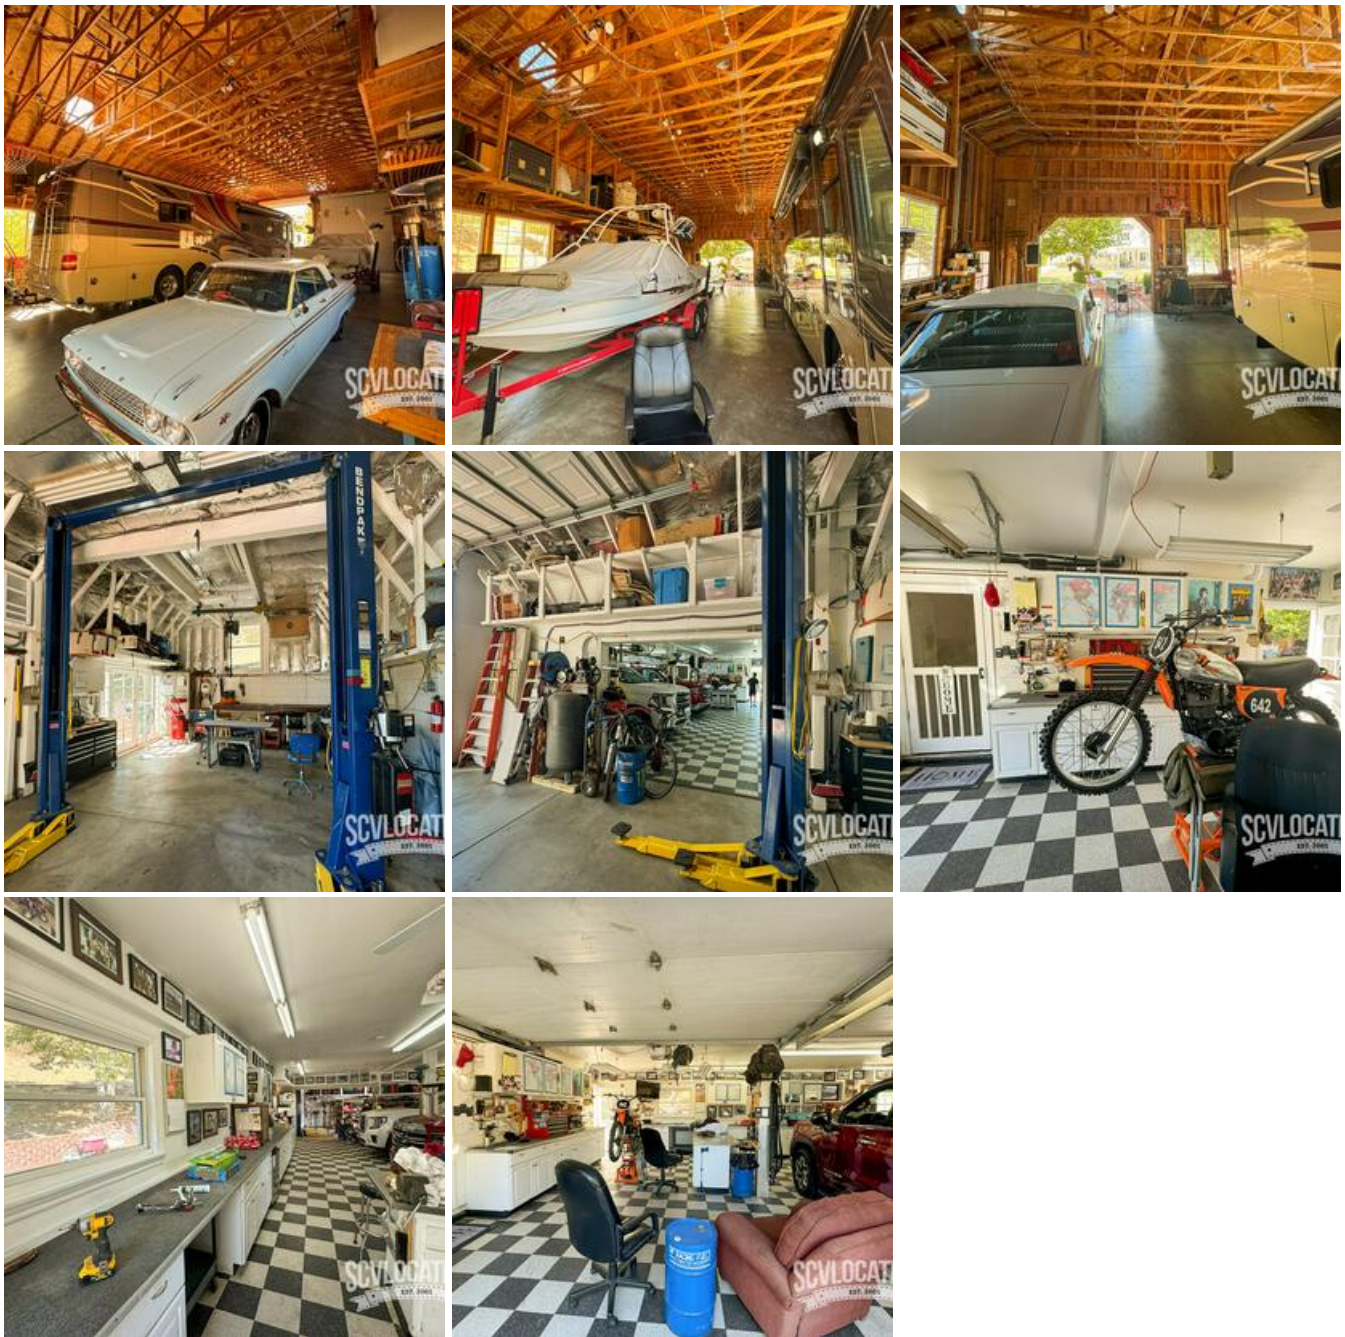

CR ESTATE

Location Photos

Image Zip File

[cr-estate.zip](#)

Primary Location Type

[McMansions and Estates](#)

Location Features

[EDGE OF THE ZONE](#)

[MIDDLE OF NOWHERE](#)

[MIDWEST](#)

[ISOLATED](#)

[REMOTE LOCATION](#)

[BRICK WALKWAYS](#)

[AUTO SHOP](#)

[AUTOMOTIVE WORKSHOP](#)

[CAR LIFTS](#)

[Blue Sky Driveway](#)
[Blue Sky Views](#)
[1990'S](#)
[1980](#)
[PARKING AREAS](#)
[PATIOS](#)
[POOL](#)
[BARN](#)
[DIRT LOT](#)
[WHITE BARN](#)
[CIRCULAR DRIVE-UP](#)
[CIRCULAR DRIVEWAY](#)
[LONG DRIVEWAY](#)
[PRIVATE DRIVEWAY](#)
[UNIQUE DRIVEWAY](#)
[CARPET](#)
[HARDWOOD FLOORS](#)
[CLAPBOARD](#)
[COVERED FRONT PORCH](#)
[4-CAR GARAGE](#)
[CLEAN GARAGE](#)
[NO SIDEWALKS](#)
[WHITE CLAPBOARD](#)
[FRONT PORCH](#)
[SMALL FRONT LAWN](#)
[ANYWHERE USA RESIDENTIAL](#)
[AMERICANA](#)
[ALL-AMERICAN](#)
[McMANSION RESIDENTIAL](#)
[2nd STAIRCASE](#)
[LARGE PRIMARY RETREAT](#)
[PRIMARY BALCONY](#)
[CURVED STAIRCASE](#)
[GRAND STAIRCASE](#)
[TWO STORY](#)
[KITCHEN ISLAND](#)
[KITCHEN TILE](#)
[NO GRANITE](#)
[WALK-AROUND KITCHEN](#)
[WHITE CABINETS](#)
[BACKYARD LAWN](#)
[BACK PORCH](#)
[OUTDOOR SEATING](#)
[PARTY PATIO](#)
[LARGE BACKYARD](#)
[RV PARKING](#)
[BIG YARD](#)
[COUNTRY](#)
[ENTERTAINER'S HOUSE](#)
[NO HOA](#)
[PARTY HOME](#)
[TRADITIONAL](#)
[WOOD SHOP](#)