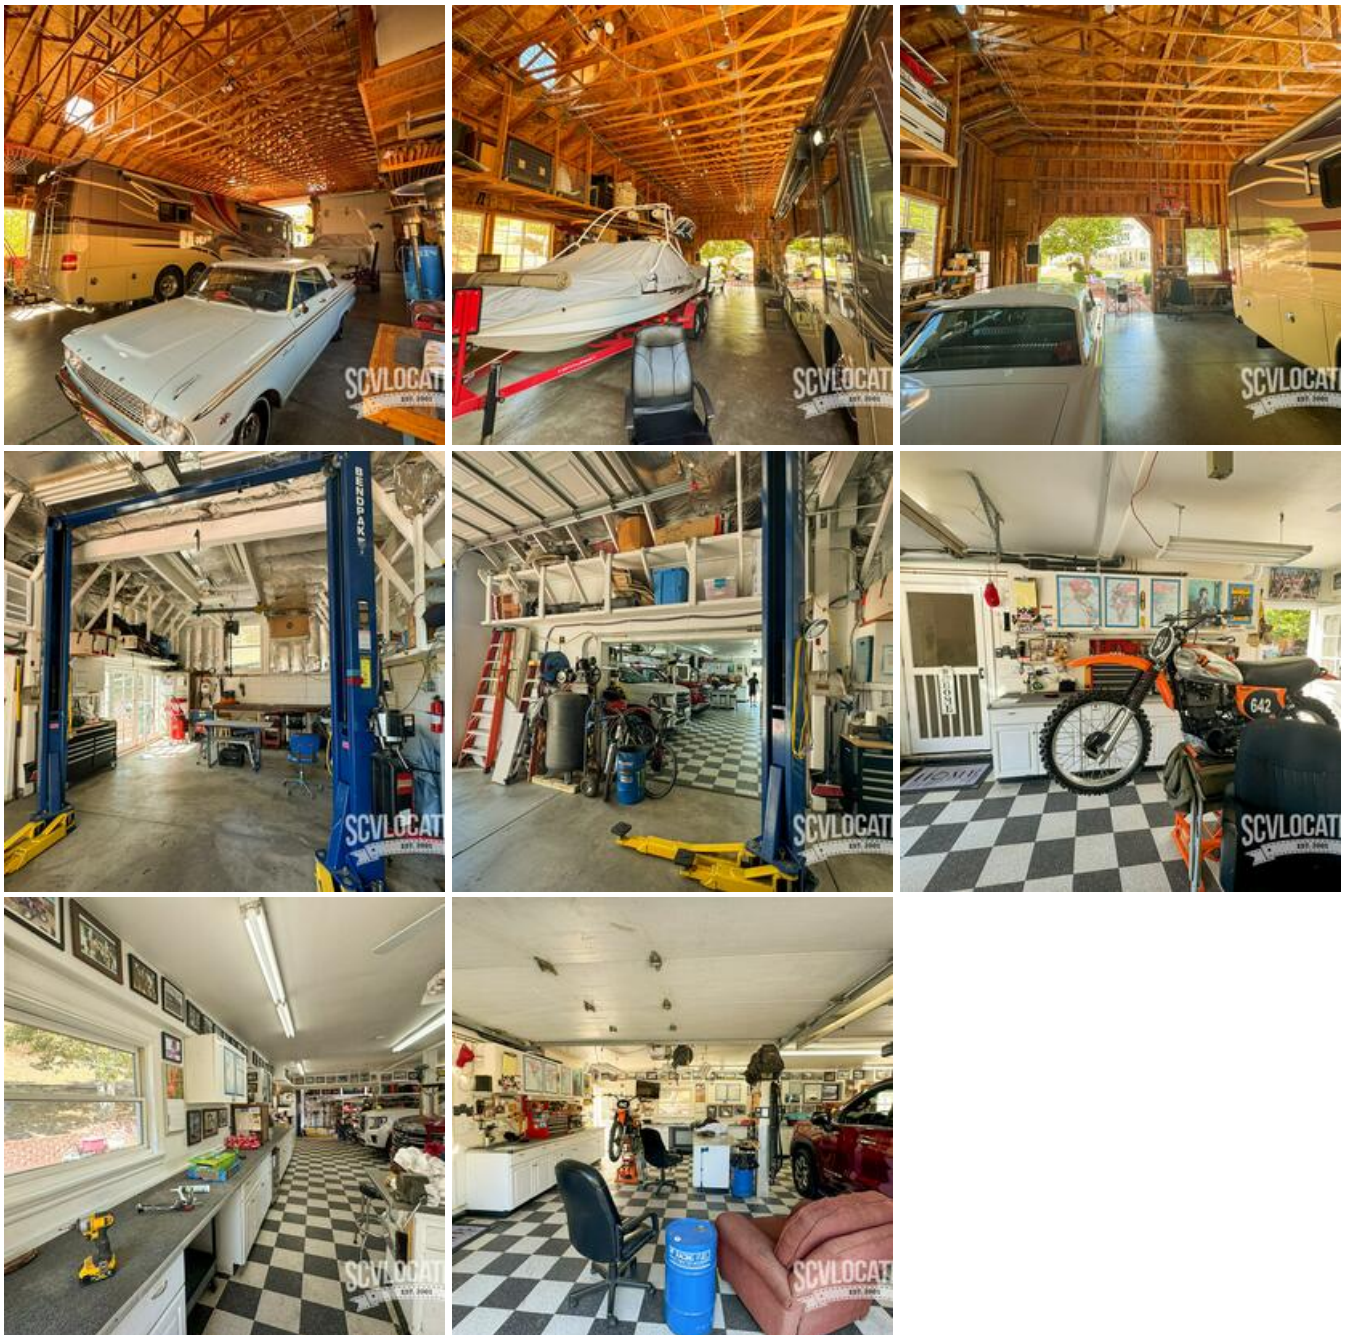

**CR ESTATE**

**Location Photos**

[AUTOMOTIVE WORKSHOP](#)

[CAR LIFTS](#)

[Blue Sky Driveway](#)  
[Blue Sky Views](#)  
[1990'S](#)  
[1980](#)  
[PARKING AREAS](#)  
[PATIOS](#)  
[POOL](#)  
[BARN](#)  
[DIRT LOT](#)  
[WHITE BARN](#)  
[CIRCULAR DRIVE-UP](#)  
[CIRCULAR DRIVEWAY](#)  
[LONG DRIVEWAY](#)  
[PRIVATE DRIVEWAY](#)  
[UNIQUE DRIVEWAY](#)  
[CARPET](#)  
[HARDWOOD FLOORS](#)  
[CLAPBOARD](#)  
[COVERED FRONT PORCH](#)  
[4-CAR GARAGE](#)  
[CLEAN GARAGE](#)  
[NO SIDEWALKS](#)  
[WHITE CLAPBOARD](#)  
[FRONT PORCH](#)  
[SMALL FRONT LAWN](#)  
[ANYWHERE USA RESIDENTIAL](#)  
[AMERICANA](#)  
[ALL-AMERICAN](#)  
[McMANSION RESIDENTIAL](#)  
[2nd STAIRCASE](#)  
[LARGE PRIMARY RETREAT](#)  
[PRIMARY BALCONY](#)  
[CURVED STAIRCASE](#)  
[GRAND STAIRCASE](#)  
[TWO STORY](#)  
[KITCHEN ISLAND](#)  
[KITCHEN TILE](#)  
[NO GRANITE](#)  
[WALK-AROUND KITCHEN](#)  
[WHITE CABINETS](#)  
[BACKYARD LAWN](#)  
[BACK PORCH](#)  
[OUTDOOR SEATING](#)  
[PARTY PATIO](#)  
[LARGE BACKYARD](#)  
[RV PARKING](#)  
[BIG YARD](#)  
[COUNTRY](#)  
[ENTERTAINER'S HOUSE](#)  
[NO HOA](#)  
[PARTY HOME](#)  
[TRADITIONAL](#)  
[WOOD SHOP](#)